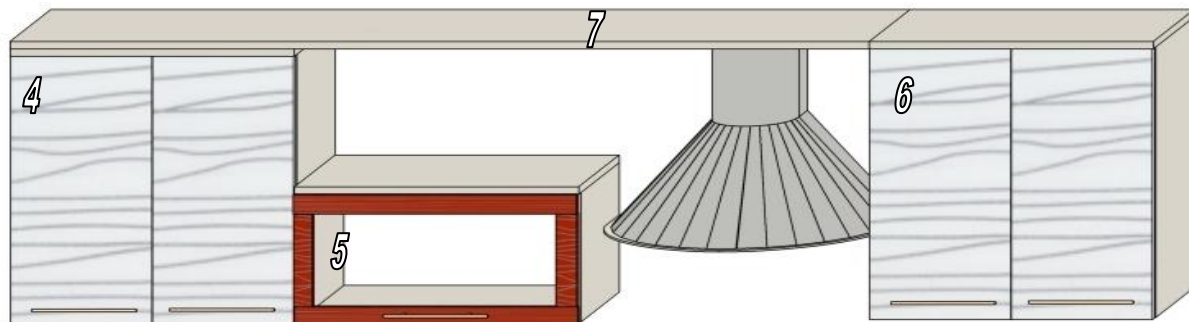

КУХНЯ «Страйп» 1,8 м

В комплект кухни 1,8 м входит:

1. НСМ - 600x600x850 -шкаф под мойку
2. НСЯ (1+2) - 600x600x850 - шкаф с выдвижными ящиками
3. НСП - 600x600x850-шкаф нижний
4. ШНС- 600x300x720-шкаф под сушику (сушика входит в комплект)
5. ШНГВ- 600x300x360-шкаф витрина
6. ШНП -600x300x720-шкаф навесной
7. 1200x285x18 -ДСП

Корпус ДСП 18 мм – Пепел

Фасад МДФ пленка: Страйп красный – Страйп белый

Столешница «Эверест» 28 мм (глянец)

Выдвижные ящики – метабоксы

Ручки – RE L128 хром

Цоколь в цвет корпуса

Образцы цвета, рисунка фасада в печатном варианте дают лишь общее представление. Всегда сравнивайте выбранный цвет и рисунок по настоящему образцу.